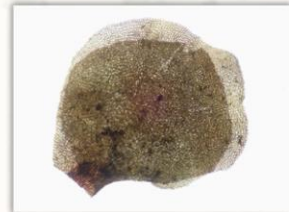

今年のテーマは クサリゴケ科 × ヒシャクゴケ科

生きた細胞を顕微鏡で
見比べられる?!

苔

第 3 回

類だけの コケ展

庭園観察会・会場内ガイド付きツアーの時間など、詳しくはHPをご覧ください▼

京都 梅小路公園「緑の館」1F イベント室

※JR梅小路京都西駅(京都駅から1駅2分)歩いてすぐ