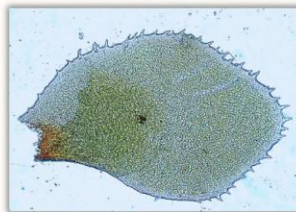

今年のテーマは クサリゴケ科 × ヒシャクゴケ科

生きた細胞を顕微鏡で
見比べられる?!

苔

第 3 回

類だけの コケ展

庭園観察会・会場内ガイド付きツアーの時間など、詳しくはHPをご覧ください▼

京都 梅小路公園「緑の館」1F イベント室

※JR梅小路京都西駅(京都駅から1駅2分)歩いてすぐ